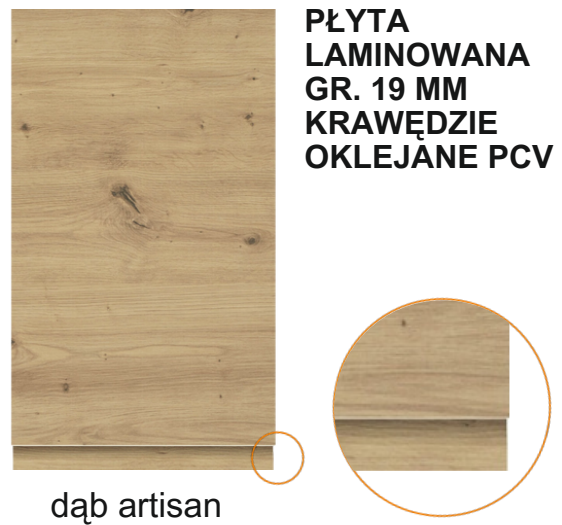

FRONT LAMELA

PŁYTA MDF LAMINOWANA GR. 18MM
KRAWĘDZIE OKLEJANE PCV

FRONT LISTWOWY

PŁYTA LAMINOWANA GR. 18 MM
KRAWĘDZIE OKLEJANE PCV

FRONT GŁADKI

PŁYTA LAMINOWANA GR. 16 MM
KRAWĘDZIE OKLEJANE PCV

FRONT FREZOWANY

PŁYTA MDF AKRYLOWANA GR. 18MM KRAWĘDZIE OKLEJANE PCV

■ BLATY

Odporne na zarysowania i promienie UV
Krawędzie boczne -
obrzeże PCV w kolorze blatu.

Krawędź przednia - zaoblenie fabryczne.

Grubość blatu 38 mm. Blaty mogą być
docięte do każdej szafki oddzielnie lub w
odcinkach o długości: 100, 120, 140,
160, 180, 200, 220, 240, 260 cm. Blaty
do wysp: 123,6 x 94 cm.

■ LISTWA KĄTOWA

Służy do łączenia blatów w kuchni w
zabudowie narożnej. Kolor czarny.

■ KORPUSY

Korpusy wykonane z płyty laminowanej
16mm. Regulowane stopki z możliwością
zmiany wysokości w zakresie 10-15 cm.
Korpusy dostępne w dwóch kolorach.