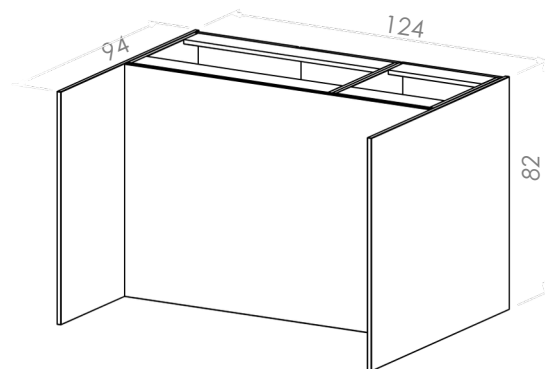

■ WYSPA

Komplet 3 formatek korpusowych
do zabudowy wyspy

Przykładowe zestawy szafek użyte do budowy wyspy.