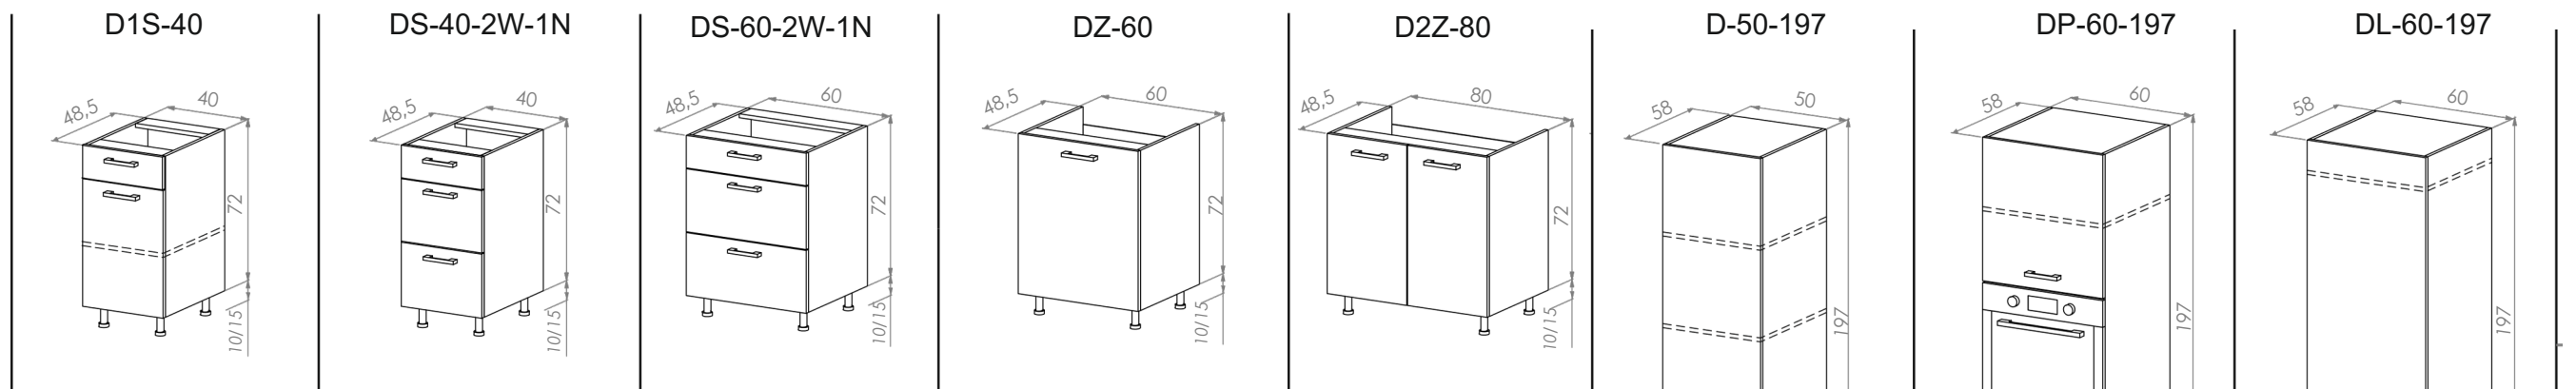

Uchwyt U-9 jako opcja
dodatkowa do frontów
LAMELA. Rozstaw otworów
montażowych 64mm.

■ SZAFKI WISZĄCE

Wszystkie szafki z drzwiczkami są uniwersalne i **mogą otwierać się na prawo lub na lewo**. Szafki wiszące wyposażone w **regulowane zawieszki oraz listwy do zawieszenia na ścianie**.

WYKORZYSTAJ
PRZESTRZEŃ

■ SZAFKI STOJĄCE

DM-45-72
front zmywarki 45

DM-60-72
front zmywarki 60

■ **BLENDĄ
PIONOWĄ**

Służy do zakrycia widocznej przestrzeni pomiędzy szafką dolną a ścianą

■ **COKÓŁ**

Cokoły dostępne w dwóch wysokościach: 10cm i 15 cm.