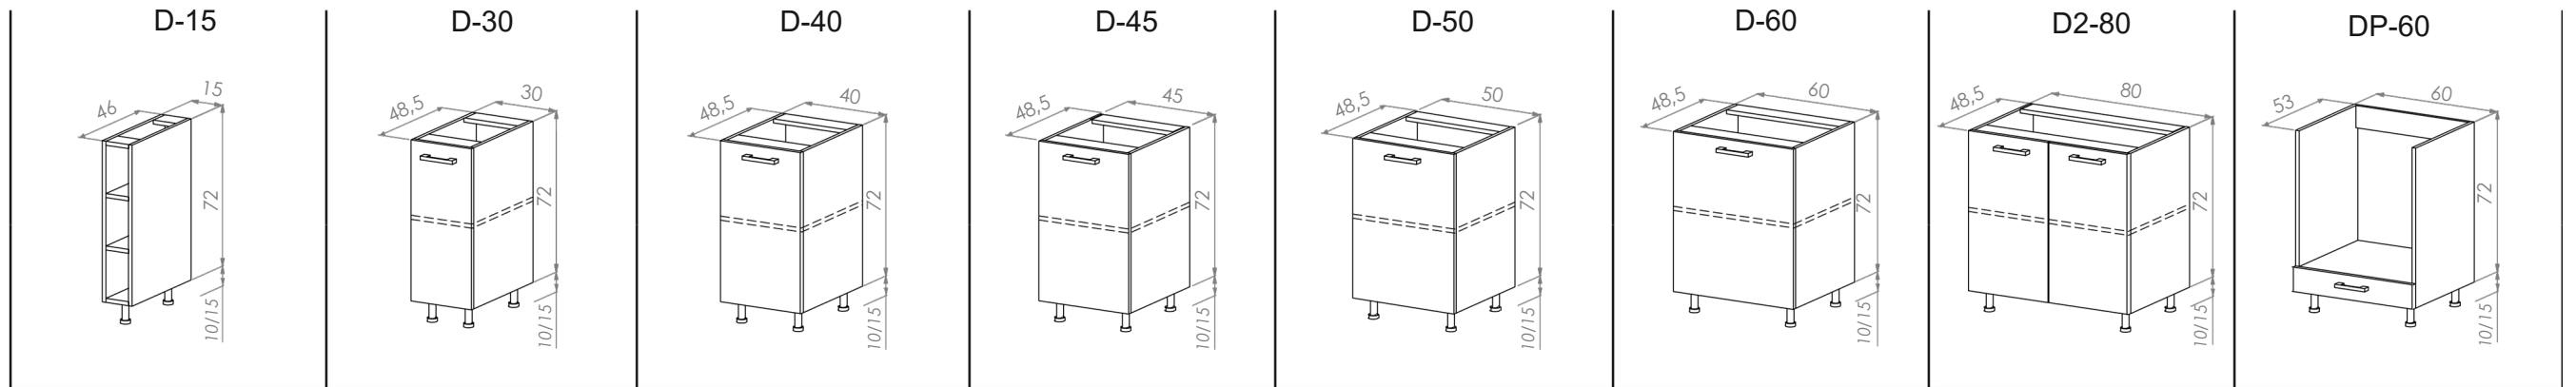

Uchwyt U-9 jako opcja
dodatkowa do frontów
LAMELA. Rozstaw otworów
montażowych 64mm.

■ SZAFKI WISZĄCE

Wszystkie szafki z drzwiczkami są uniwersalne i **mogą otwierać się na prawo lub na lewo**. Szafki wiszące wyposażone w **regulowane zawieszki oraz listwy do zawieszenia na ścianie**.

WYKORZYSTAJ
PRZESTRZEŃ

■ SZAFKI STOJĄCE

DM-45-72
front zmywarki 45

DM-60-72
front zmywarki 60

■ **BLENDĄ
PIONOWĄ**

Służy do zakrycia widocznej przestrzeni pomiędzy szafką dolną a ścianą

■ **COKÓŁ**

Cokoły dostępne w dwóch wysokościach: 10cm i 15 cm.