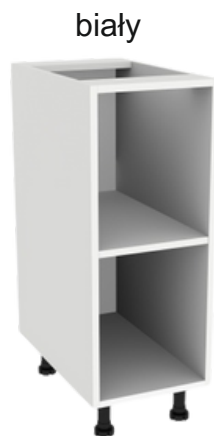

PŁYTA MDF AKRYLOWANA GR. 18MM KRAWĘDZIE OKLEJANE PCV

■ BLATY

Odporne na zarysowania i promienie UV
Krawędzie boczne -
obrzeże PCV w kolorze blatu.

Krawędź przednia - zaoblenie fabryczne.

Grubość blatu 38 mm. Blaty mogą być
docięte do każdej szafki oddzielnie lub w
odcinkach o długości: 100, 120, 140,
160, 180, 200, 220, 240, 260 cm. Blaty
do wysp: 123,6 x 94 cm.

■ LISTWA KĄTOWA

Służy do łączenia blatów w kuchni w
zabudowie narożnej. Kolor czarny.

■ KORPUSY

Korpusy wykonane z płyty laminowanej
16mm. Regulowane stopki z możliwością
zmiany wysokości w zakresie 10-15 cm.
Korpusy dostępne w dwóch kolorach.

■ WYSPA

Komplet 3 formatek korpusowych
do zabudowy wyspy

Przykładowe zestawy szafek użyte do budowy wyspy.

■ SZUFLADY

Szuflady skrzynkowe z płyty meblowej
prowadnice **HÄFELE** z hamulcem

■ UCHWYTY

W cenie we wszystkich
szafkach uchwyt czarny.

Na następnych stronach znajdziesz **przykładowe zestawy** jakie można zbudować przy użyciu elementów kuchni VERSO. Jeśli zestaw Ci się podoba, możesz go kupić od razu jako komplet.

Z1

fronty góra: **GŁADKI kaszmir**
fronty dół: **GŁADKI kaszmir**
korpus: biały blat: dąb evoke