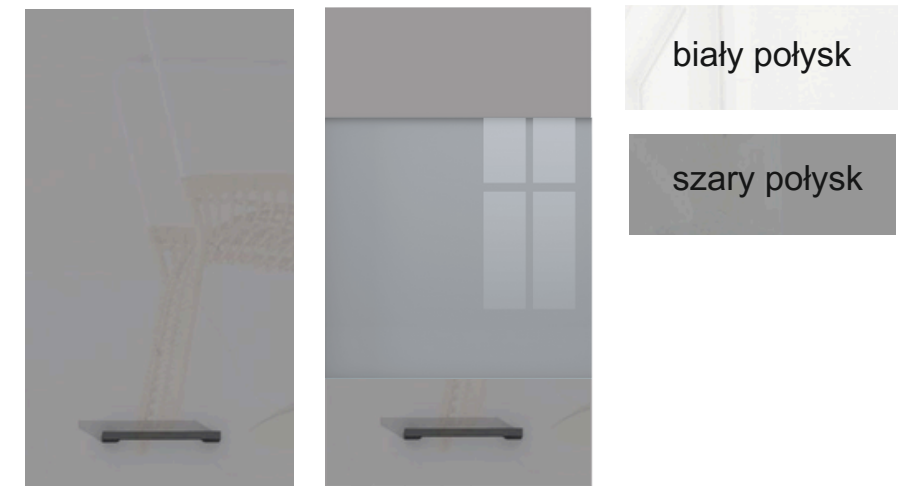

PŁYTA MDF AKRYLOWANA GR. 18MM KRAWĘDZIE OKLEJANE PCV