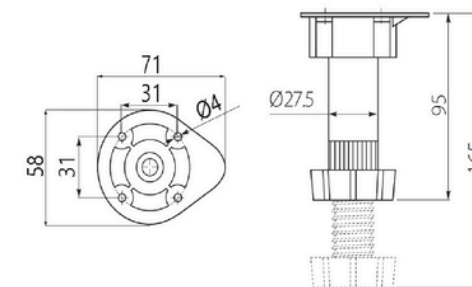

REGULOWANE STOPKI SZAFEK DOLNYCH

Możliwość zmiany wysokości stopek w zakresie 10-15 cm co umożliwi przystosowanie kuchni do potrzeb osób niższych lub wyższych. Regulowane stopki niwelują nierówności podłogi ułatwiają poziomowanie szafek dolnych.