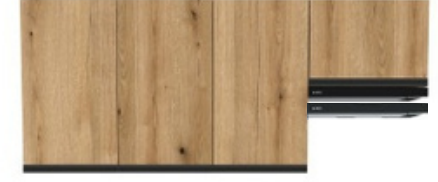

Z11

fronty góra: **FREZOWANY biały połysk**
fronty dół: **FREZOWANY dąb artisan**
korpus: biały/dąb evoke blat: district dark

Z12

fronty góra: **FREZOWANY biały połysk**
fronty dół: **FREZOWANY biały połysk**
korpus: biały blat: dąb evoke

Z14

fronty góra: **LAMELA dąb artisan**
fronty dół: **GŁADKI szary połysk**
korpus: dąb evoke blat: dąb evoke

Z15

fronty góra: **LAMELA dąb artisan**
fronty dół: **GŁADKI biały połysk**
korpus: dąb evoke blat: district dark

Z17

fronty góra: **LISTWOWY dąb evoke**
fronty dół: **LISTWOWY dąb evoke**
korpus: dąb evoke blat: district dark

**PRZYKŁADOWE
ZESTAWY 170 CM**

Z19

fronty góra: **LISTWOWY biały mat**
fronty dół: **LISTWOWY biały mat**
korpus: biały blat: district dark

Z20

fronty góra: **GŁADKI biały mat**
fronty dół: **GŁADKI biały mat**
korpus: biały blat: dąb evoke

Z21

fronty góra: **LAMELA biały mat**
fronty dół: **GŁADKI biały mat**
korpus: biały blat: district dark

Z22

fronty góra: **GŁADKI biały mat**
fronty dół: **GŁADKI dąb evoke**
korpus: dąb evoke blat: district dark