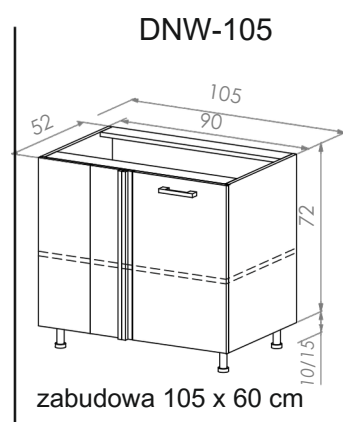

Uchwyt U-9 jako opcja
dodatkowa do frontów
LAMELA. Rozstaw otworów
montażowych 64mm.

■ SZAFKI WISZĄCE

Wszystkie szafki z drzwiczkami są uniwersalne i **mogą otwierać się na prawo lub na lewo**. Szafki wiszące wyposażone w **regulowane zawieszki oraz listwy do zawieszenia na ścianie**.

WYKORZYSTAJ
PRZESTRZEŃ

■ SZAFKI STOJĄCE

DM-45-72
front zmywarki 45

DM-60-72
front zmywarki 60

■ **BLENDĄ
PIONOWĄ**

Służy do zakrycia widocznej przestrzeni pomiędzy szafką dolną a ścianą

■ **COKÓŁ**

Cokoły dostępne w dwóch wysokościach: 10cm i 15 cm.