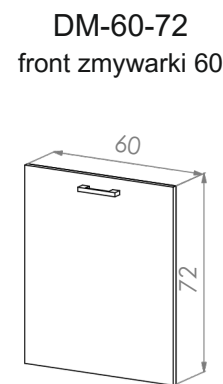

Uchwyt U-9 jako opcja
dodatkowa do frontów
LAMELA. Rozstaw otworów
montażowych 64mm.

■ SZAFKI WISZĄCE

Wszystkie szafki z drzwiczkami są uniwersalne i **mogą otwierać się na prawo lub na lewo**. Szafki wiszące wyposażone w **regulowane zawieszki oraz listwy do zawieszenia na ścianie**.

WYKORZYSTAJ
PRZESTRZEŃ

■ SZAFKI STOJĄCE

DM-45-72
front zmywarki 45

DM-60-72
front zmywarki 60

■ **BLENDĄ
PIONOWĄ**

Służy do zakrycia widocznej przestrzeni pomiędzy szafką dolną a ścianą

■ **COKÓŁ**

Cokoły dostępne w dwóch wysokościach: 10cm i 15 cm.