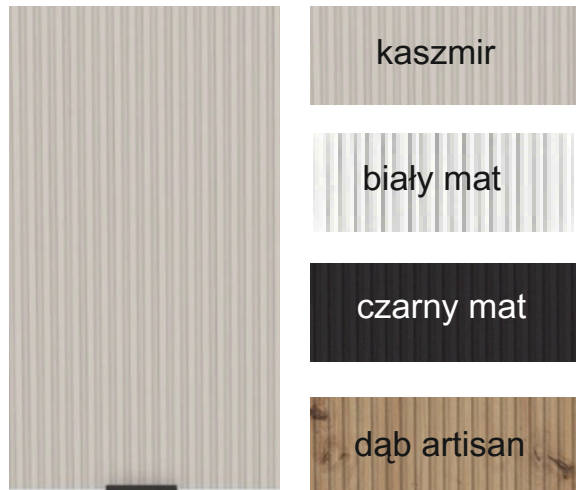

FRONT LAMELA

PŁYTA MDF LAMINOWANA GR. 18MM
KRAWĘDZIE OKLEJANE PCV