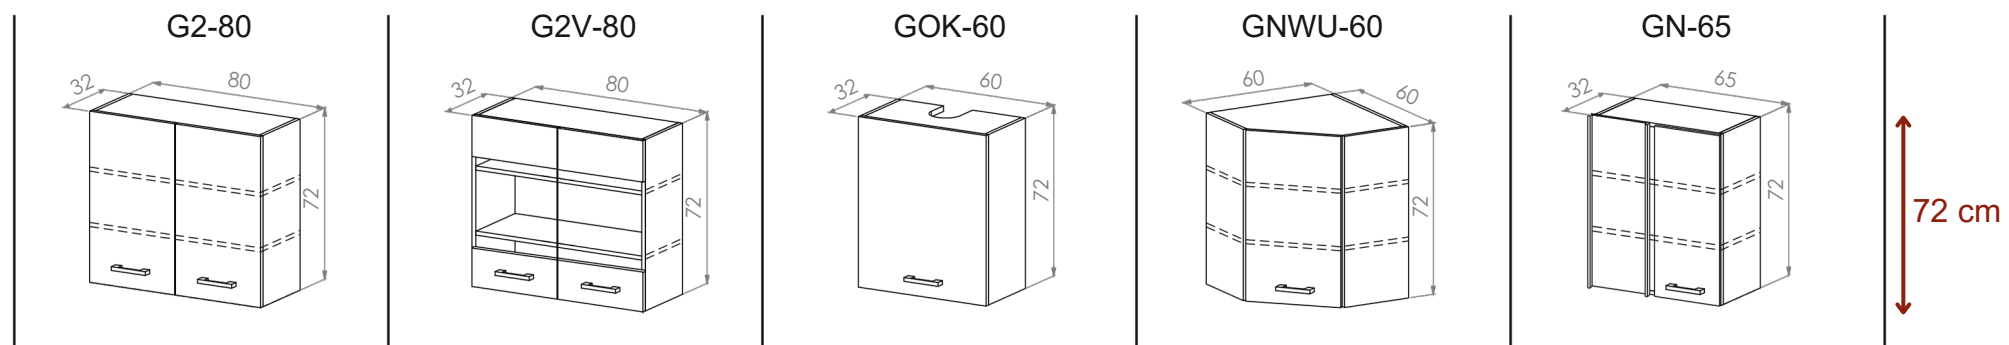

WYKORZYSTAJ
PRZESTRZEŃ