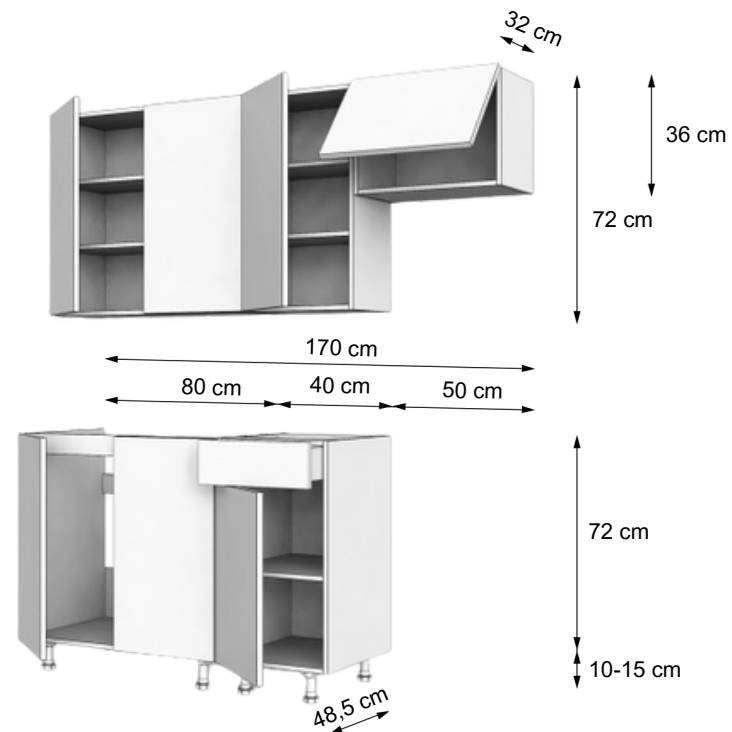

fronty góra: **LAMELA kaszmir**
fronty dół: **GŁADKI dąb evoke**
korpus: dąb evoke blat: district dark

**PRZYKŁADOWE
ZESTAWY 170 CM**