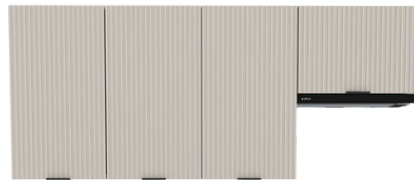

Na następnych stronach znajdziesz **przykładowe zestawy** jakie można zbudować przy użyciu elementów kuchni VERSO. Jeśli zestaw Ci się podoba, możesz go kupić od razu jako komplet.

Z1

fronty góra: **GŁADKI kaszmir**
fronty dół: **GŁADKI kaszmir**
korpus: biały blat: dąb evoke