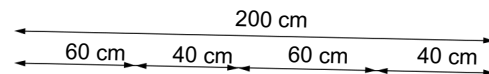

fronty góra: **GŁADKI kaszmir**
fronty dół: **GŁADKI dąb evoke**
korpus: dąb evoke blat: district dark

Z8

Z9

Z10

**PRZYKŁADOWE
ZESTAWY 200 CM**

fronty góra: **LAMELA czarny**
fronty dół: **GŁADKI czarny**
korpus: dąb evoke blat: dąb evoke