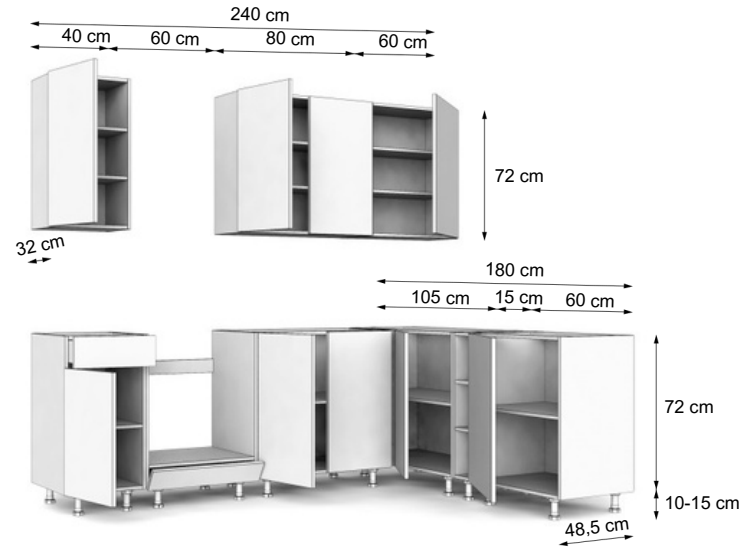

**PRZYKŁADOWE
ZESTAWY
240x180 CM**

Z11

fronty góra: **FREZOWANY biały połysk**
fronty dół: **FREZOWANY dąb artisan**
korpus: biały/dąb evoke blat: district dark

Z12

fronty góra: **FREZOWANY biały połysk**
fronty dół: **FREZOWANY biały połysk**
korpus: biały blat: dąb evoke