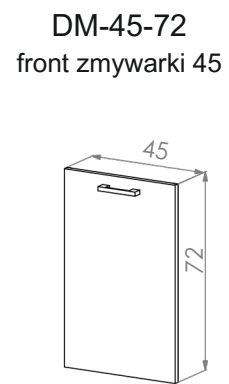

Uchwyt U-9 jako opcja
dodatkowa do frontów
LAMELA. Rozstaw otworów
montażowych 64mm.

■ SZAFKI WISZĄCE

Wszystkie szafki z drzwiczkami są uniwersalne i **mogą otwierać się na prawo lub na lewo**. Szafki wiszące wyposażone w **regulowane zawieszki oraz listwy do zawieszenia na ścianie**.

WYKORZYSTAJ
PRZESTRZEŃ

■ SZAFKI STOJĄCE

DM-45-72
front zmywarki 45

DM-60-72
front zmywarki 60

■ **BLENDĄ
PIONOWĄ**

Służy do zakrycia widocznej przestrzeni pomiędzy szafką dolną a ścianą

■ **COKÓŁ**

Cokoły dostępne w dwóch wysokościach: 10cm i 15 cm.