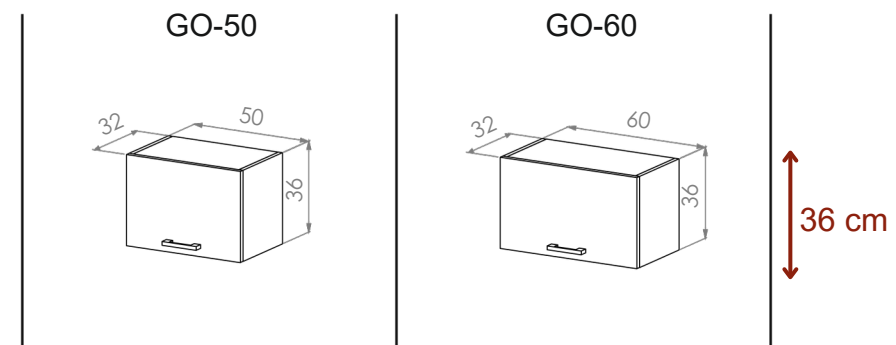

Uchwyt U-9 jako opcja
dodatkowa do frontów
LAMELA. Rozstaw otworów
montażowych 64mm.

■ SZAFKI WISZĄCE

Wszystkie szafki z drzwiczkami są uniwersalne i **mogą otwierać się na prawo lub na lewo**. Szafki wiszące wyposażone w **regulowane zawieszki oraz listwy do zawieszenia na ścianie**.