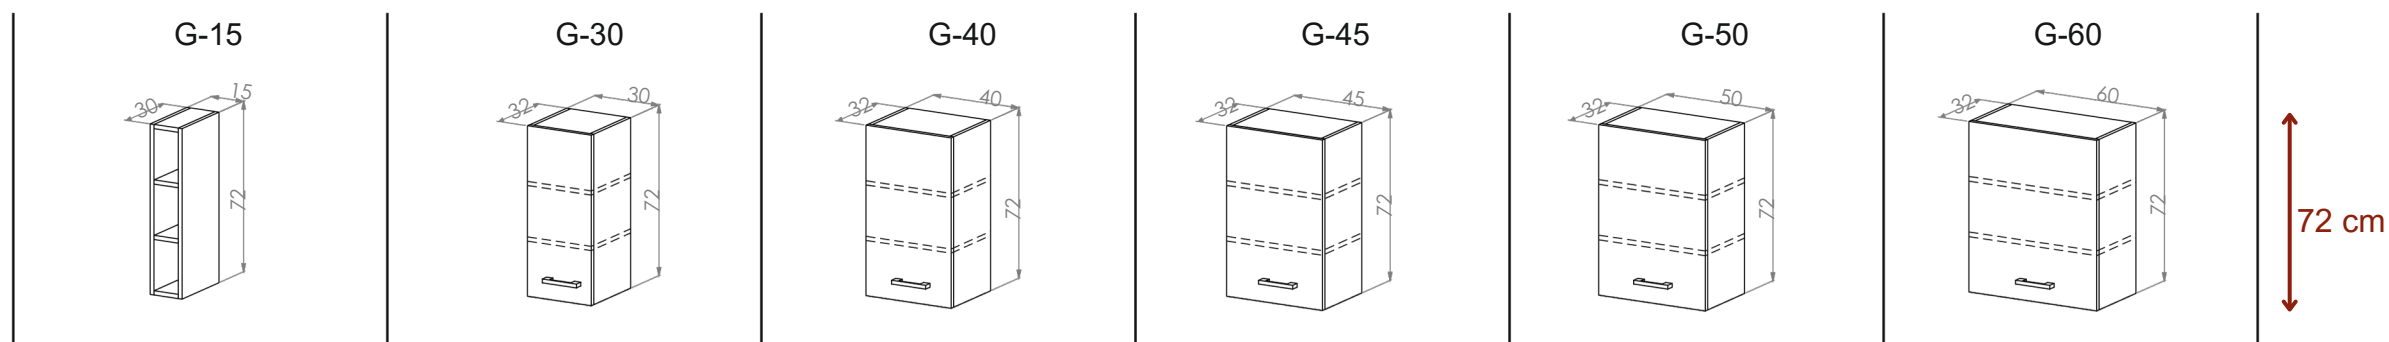

Uchwyt U-9 jako opcja
dodatkowa do frontów
LAMELA. Rozstaw otworów
montażowych 64mm.

■ SZAFKI WISZĄCE

Wszystkie szafki z drzwiczkami są uniwersalne i **mogą otwierać się na prawo lub na lewo**. Szafki wiszące wyposażone w **regulowane zawieszki oraz listwy do zawieszenia na ścianie**.