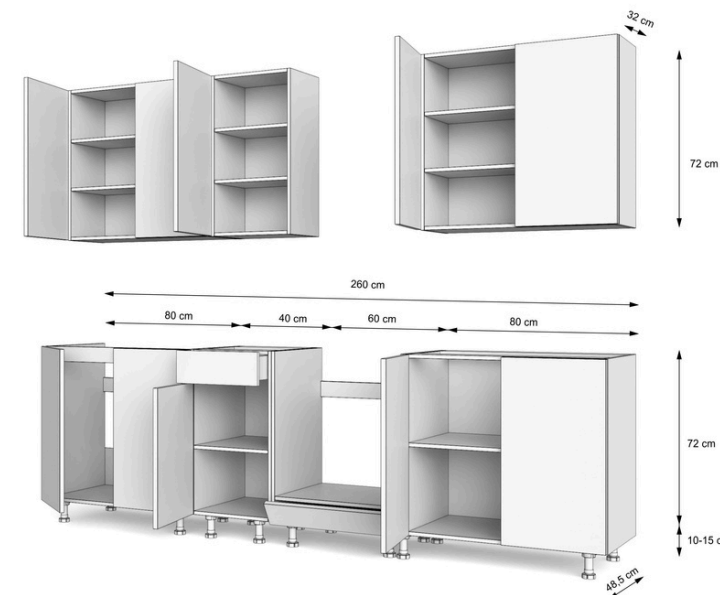

**PRZYKŁADOWE
ZESTAWY 260 CM**

Z11

fronty góra: **FREZOWANY biały połysk**
fronty dół: **FREZOWANY dąb artisan**
korpus: biały/dąb evoke blat: district dark

Z12

fronty góra: **FREZOWANY biały połysk**
fronty dół: **FREZOWANY biały połysk**
korpus: biały blat: dąb evoke